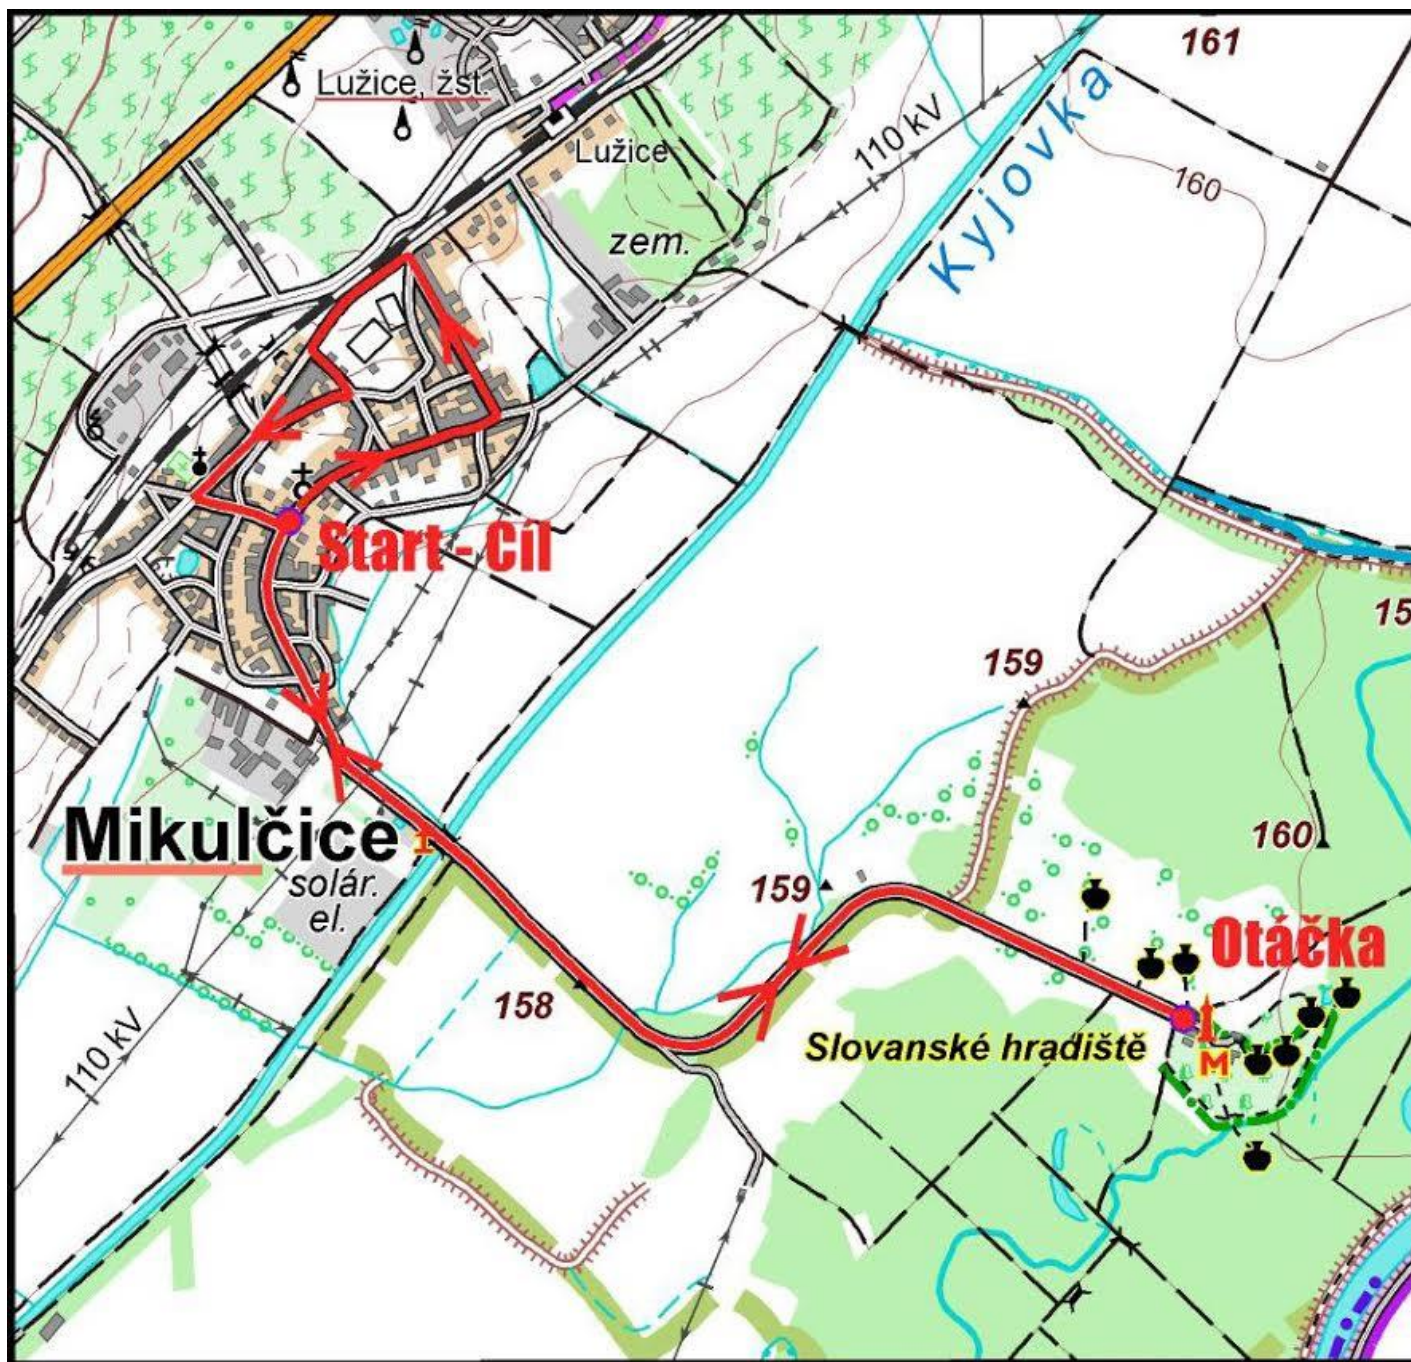

Plán trati

Vítězové silnice v roce 2015:

Muži	Kučera Lukáš	VSK Univerzita Brno	31:27
V 40	Kotýza Petr	VSK Univerzita Brno	33:44
V 50	Kadlec Petr	Milotice	36:48
V 60	Topor Jaroslav	AK Junior Holíč	40:11
V 65	Varmuža Vladimír	BK Hodonín	40:18
V70	Husár Ferdinand	Trenčín	46:55
Ženy	Pospíšilová Irena	AK Drnovice	38:15
Ženy 35	Divišová Václavková Silvie	AK Drnovice	41:41
Ženy 45	Kocúříková Blažena	ŠK Jablonica	41:13