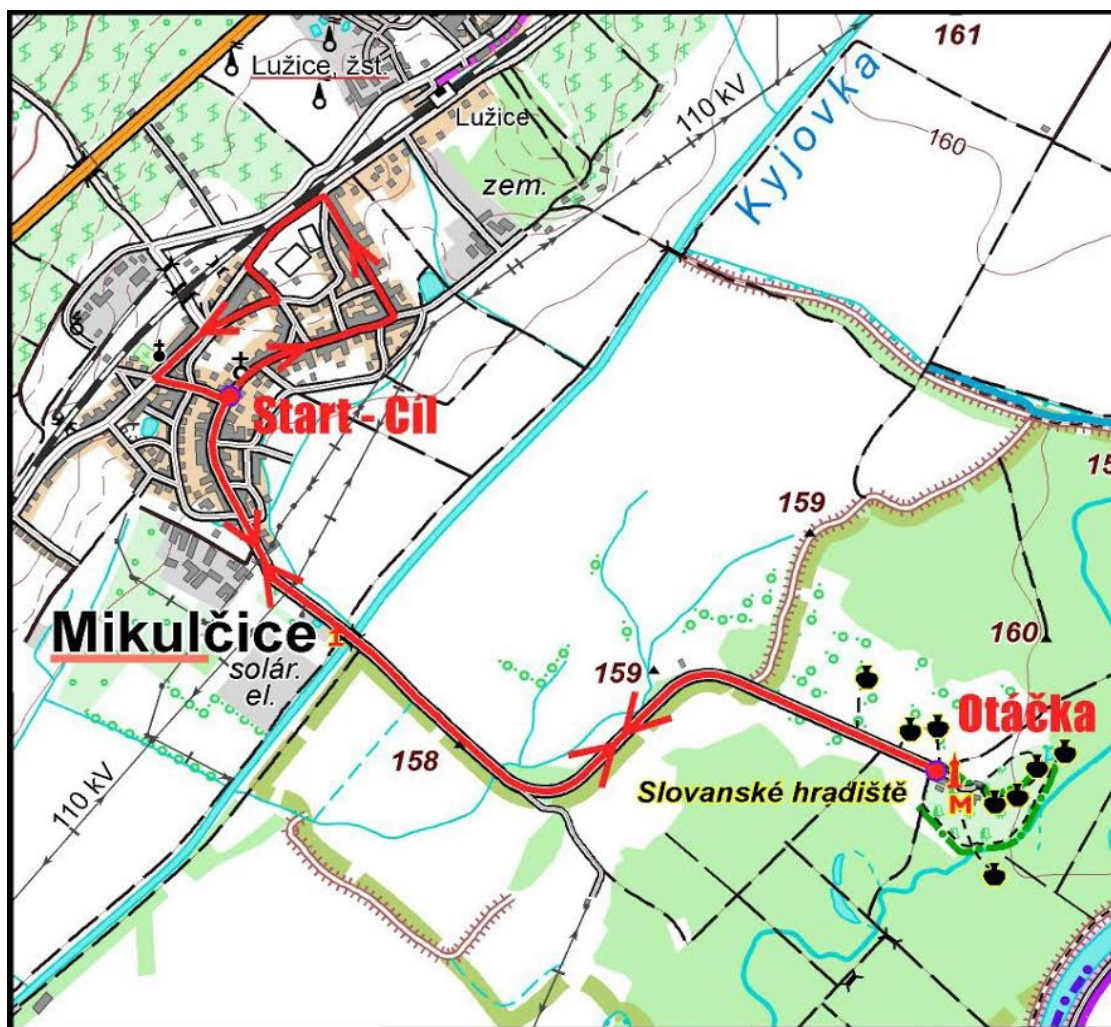

Zvláštní ustanovení:

Platí pravidla soutěže MSBP 2022. Účastníci startují na vlastní nebezpečí. Za svůj zdravotní stav zodpovídá sám závodník, v dětských kategoriích rodiče.

Pořadatel neručí za věci odložené v šatně.

Organizace závodu se může měnit dle aktuálních opatření v souvislosti s COVID.

Zároveň prosíme, v rámci bezpečnosti ostatních závodníků i organizátorů, udělejte si před závodem alespoň antigenní test, ať sportujeme opravdu bezpečně.

Plán trati

Vítězové silnice v roce 2019:

Muži	Kákona David	AK Hodonín	32:06
M 40	Kleibl Martin	AK Kuřim	34:00
M 50	Kadlec Petr	Milotice	37:12
M60	Veverka Josef	AC Čejkovice	39:13
M 65	Topor Jaroslav	AK Junior Holič	42:19
V70	Bobek Josef	TJ Znojmo	44:40
Ženy	Mirvaldová Klára	SportRaces	40:56
Ženy 35	Pospíšilová Irena	AK Drnovice	38:12
Ženy 45	Jančaříková Lenka	AAC Brno	40:20